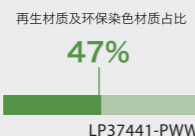

RunAbout™ II (单日行动包)

RunAbout (单日行动) BP 18L II

可收纳:小型微单相机套机 (例如索尼A6500接16-55镜头) 加额外镜头; 可收纳2升水袋 (不包含); 小型三脚架; 衣物和个人物品; 配件和个人物品

重量	支持镜头数
0.4KG	3镜头
内部尺寸	外部尺寸
24X16X48 cm	25X17X50 cm
内部容量	折叠收纳
18L	支持

GearUp Pro™ (百纳专业内胆包) 系列

GearUp PRO (百纳专业) camera box L II

可收纳:搭载70-200mm f/2.8镜头的数码单反相机或专业无反相机

重量	支持镜头数
0.8KG	3镜头
内部尺寸	外部尺寸
29X15X15 cm	31.5X16.5X16 cm
内部容量	支持登山包
5L	35L-70L

GearUp PRO (百纳专业) camera box XL II

可收纳:搭载70-200mm f/2.8镜头的专业数码单反相机或专业无反相机; 1-2枚额外镜头

重量	支持镜头数
0.9KG	3镜头
内部尺寸	外部尺寸
29X15X21 cm	31.5X16.5X22.5 cm
内部容量	支持登山包
8L	35L-70L

GearUp PRO (百纳专业) camera box XXL II

可收纳:搭载70-200mm f/2.8镜头的专业数码单反相机或专业无反相机; 1-2枚额外镜头; 大疆MAVIC PRO无人机

重量	支持镜头数
0.64KG	4镜头
内部尺寸	外部尺寸
27X16.5X36 cm	29X17.5X37.5 cm
内部容量	支持登山包
15L	45L-70L

第二代的18L RunAbout日用双肩包超轻便 (仅400g), 且可以折叠收纳进其它大背包里。

完全展开后, Runabout背包能容纳百纳系列相机内胆包 (需另购), 从背包顶部束口或背部拉链开口存取器材。RunAbout 18L背包尤其适用于携带短时徒步所需物品。配备多个外挂固定点, 以携带三脚架和登山杖等。

Runabout背包兼容所有百纳系列相机收纳包和配件束带系统。轻巧、坚韧、耐用。

GearUp (百纳专业) 内胆包, 简约和有条理的收纳, 让您的装备和这些轻便的保护袋、置物箱一起为轻便的拍摄工作服务。简约的设计和灵活组合, 且可定制的存储能力, 旨在实现最大容量装载, 非常适合相机、镜头、线缆、充电器等, 同时更新为再生织物生产的。

GearUp (百纳专业) 内胆包是理想的包中包旅行解决方案。只需将其打包并存储在较大的相机包中, 即可将您的相机或小型设备整齐齐备、保护并随时准备拍摄!

Whistler™ II (威斯乐) 系列

Whistler BP (威斯乐) 350 AW II

可收纳:搭载70-200mm f/2.8镜头的数码单反相机或专业无反相机; 最多6枚镜头; 备用相机机身; GoPro®; 大疆Mavic2 Pro或Zoom无人机

重量	支持镜头数	智能设备支持	无人机支持
2.65KG	6镜头	13寸笔记本	DJI Mavic2Pro及类似
内部尺寸	外部尺寸	AW防雨罩	取机口
27X22X51cm	29X 24X 55cm	有	顶部及背部
内部容量	三脚架连接		
30L	支持		
背包款式	材质		
双肩包	尼龙、化纤		

Whistler BP (威斯乐) 450 AW II

可收纳:搭载70-200mm f/2.8镜头的专业数码单反相机或专业无反相机; 8枚镜头或其他配件; 备用相机机身; GoPro®; 大疆Mavic 2 Pro或Zoom无人机

重量	支持镜头数	智能设备支持	无人机支持
3.09KG	8镜头	15寸笔记本	DJI Mavic2Pro及类似
内部尺寸	外部尺寸	AW防雨罩	取机口
31X24X58 cm	33X25.5X60 cm	有	顶部及背部
内部容量	三脚架连接		
43L	支持		
背包款式	材质		
双肩包	尼龙、化纤		

Whistler RL (威斯乐) 400 AW II