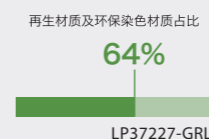

Whistler BP (威斯乐) 450 AW II

可收纳:搭载70-200mm f/2.8镜头的专业数码单反相机或专业无反相机; 8枚镜头或其他配件; 备用相机机身; GoPro®; 大疆Mavic 2 Pro或Zoom无人机

重量	支持镜头数	智能设备支持	无人机支持
3.09KG	8镜头	15寸笔记本	DJI Mavic2Pro及类似
内部尺寸	外部尺寸	AW防雨罩	取机口
31X24X58 cm	33X25.5X60 cm	有	顶部及背部
内部容量	三脚架连接		
43L	支持		
背包款式	材质		
双肩包	尼龙、化纤