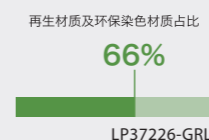

RunAbout™ II (单日行动包)

RunAbout (单日行动) BP 18L II

可收纳:小型微单相机套机 (例如索尼A6500接16-55镜头) 加额外镜头; 可收纳2升水袋 (不包含); 小型三脚架; 衣物和个人物品; 配件和个人物品

重量	支持镜头数
0.4KG	3镜头
内部尺寸	外部尺寸
24X16X48 cm	25X17X50 cm
内部容量	折叠收纳
18L	支持

GearUp Pro™ (百纳专业内胆包) 系列

GearUp PRO (百纳专业) camera box L II

可收纳:搭载70-200mm f/2.8镜头的数码单反相机或专业无反相机

重量	支持镜头数
0.8KG	3镜头
内部尺寸	外部尺寸
29X15X15 cm	31.5X16.5X16 cm
内部容量	支持登山包
5L	35L-70L

GearUp PRO (百纳专业) camera box XL II

可收纳:搭载70-200mm f/2.8镜头的专业数码单反相机或专业无反相机; 1-2枚额外镜头

重量	支持镜头数
0.9KG	3镜头
内部尺寸	外部尺寸
29X15X21 cm	31.5X16.5X22.5 cm
内部容量	支持登山包
8L	35L-70L

GearUp PRO (百纳专业) camera box XXL II

可收纳:搭载70-200mm f/2.8镜头的专业数码单反相机或专业无反相机; 1-2枚额外镜头; 大疆MAVIC PRO无人机

重量	支持镜头数
0.64KG	4镜头
内部尺寸	外部尺寸
27X16.5X36 cm	29X17.5X37.5 cm
内部容量	支持登山包
15L	45L-70L

第二代的18L RunAbout日用双肩包超轻便 (仅400g), 且可以折叠收纳进其它大背包里。

完全展开后, Runabout背包能容纳百纳系列相机内胆包 (需另购), 从背包顶部束口或背部拉链开口存取器材。RunAbout 18L背包尤其适用于携带短时徒步所需物品。配备多个外挂固定点, 以携带三脚架和登山杖等。

Runabout背包兼容所有百纳系列相机收纳包和配件束带系统。轻巧、坚韧、耐用。

GearUp (百纳专业) 内胆包, 简约和有条理的收纳, 让您的装备和这些轻便的保护袋、置物箱一起为轻便的拍摄工作服务。简约的设计和灵活组合, 且可定制的存储能力, 旨在实现最大容量装载, 非常适合相机、镜头、线缆、充电器等, 同时更新为再生织物生产的。

GearUp (百纳专业) 内胆包是理想的包中包旅行解决方案。只需将其打包并存储在较大的相机包中, 即可将您的相机或小型设备整齐齐备、保护并随时准备拍摄!

Whistler™ II (威斯乐) 系列

Whistler BP (威斯乐) 350 AW II

可收纳:搭载70-200mm f/2.8镜头的数码单反相机或专业无反相机; 最多6枚镜头; 备用相机机身; GoPro®; 大疆Mavic2 Pro或Zoom无人机

重量	支持镜头数	智能设备支持	无人机支持
2.65KG	6镜头	13寸笔记本	DJI Mavic2Pro及类似
内部尺寸	外部尺寸	AW防雨罩	取机口
27X22X51cm	29X 24X 55cm	有	顶部及背部
内部容量	三脚架连接		
30L	支持		
背包款式	材质		
双肩包	尼龙、化纤		

Whistler BP (威斯乐) 450 AW II

可收纳:搭载70-200mm f/2.8镜头的专业数码单反相机或专业无反相机; 8枚镜头或其他配件; 备用相机机身; GoPro®; 大疆Mavic 2 Pro或Zoom无人机

重量	支持镜头数	智能设备支持	无人机支持
3.09KG	8镜头	15寸笔记本	DJI Mavic2Pro及类似
内部尺寸	外部尺寸	AW防雨罩	取机口
31X24X58 cm	33X25.5X60 cm	有	顶部及背部
内部容量	三脚架连接		
43L	支持		
背包款式	材质		
双肩包	尼龙、化纤		

Whistler RL (威斯乐) 400 AW II