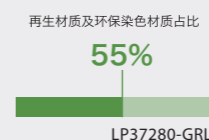

Whistler RL (威斯乐) 400 AW II

可收纳:最多2台接镜头的专业数码单反相机 (例如尼康D4S接最大70-200mmf/2.8镜头或300mm镜头); 5-6枚额外镜头 (其中1枚最大300mm) 和闪光灯; 最大15寸笔记本电脑和10寸平板电脑; 三脚架或独脚架 (通过可拆卸束缚带固定在外侧); 智能手机电源线、数据线和适配器

重量	支持镜头数	智能设备支持	无人机支持
3.99KG	7镜头	15寸笔记本	DJI Mavic2Pro及类似
内部尺寸	外部尺寸	AW防雨罩	内胆拆卸
32.3X20.3X51.8 cm	35.3X23.2X54.8 cm	有	支持
内部容量	三脚架连接		
34L	支持		
款式	材质		
拉杆箱	尼龙、化纤