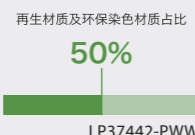

GearUp PRO (百纳专业) camera box XL II

可收纳:搭载70-200mm f/2.8镜头的专业数码单反相机或专业无反相机; 1-2枚额外镜头

重量	支持镜头数
0.9KG	3镜头
内部尺寸	外部尺寸
29X15X21 cm	31.5X16.5X22.5 cm
内部容量	支持登山包
8L	35L-70L

GearUp PRO (百纳专业) camera box XXL II

可收纳:搭载70-200mm f/2.8镜头的专业数码单反相机或专业无反相机; 1-2枚额外镜头; 大疆MAVIC PRO无人机

重量	支持镜头数
0.64KG	4镜头
内部尺寸	外部尺寸
27X16.5X36 cm	29X17.5X37.5 cm
内部容量	支持登山包
15L	45L-70L